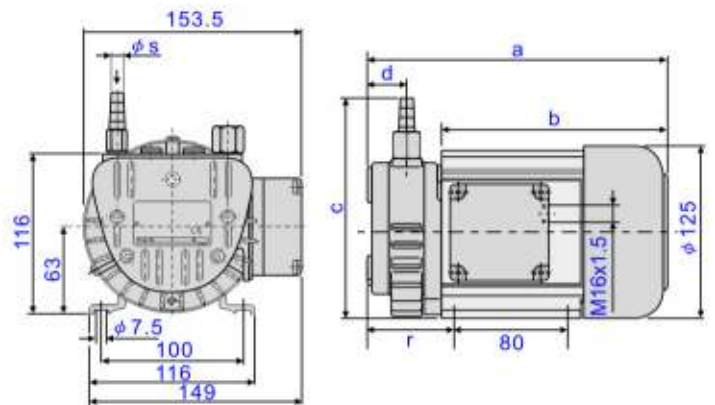

VTE-3 系列

規格表

訂購編號		VTE-3	VTE-6
真空排氣量 m ³ /h	50Hz	3.5	6
	60Hz	4.2	7.2
馬達功率 單相3相 KW	50Hz	0.12	0.25
	60Hz	0.145	0.3
使用電壓	單相AC230V 3相220/380 50/60Hz		
噪音 db	55-61		
真空度	650 mmhg		

各部尺寸

VTE		VTE-3	VTE-6
mm	a	209	224
	b	159	159
	c	151	157
	d	24	38
	r	59	74
	φs	9	12

VCB系列

規格表

訂購編號	VCB-20		
真空排氣量 m ³ /h	50Hz	20	
	60Hz	24	
馬達功率 單相 3相 KW	50Hz	0.75	
	60Hz	0.9	
使用電壓	單相AC230V 3相220/380 50/60Hz		
噪音 db	62-66		
真空度	最高760mmhg,最低500mmhg, 1000mbar		