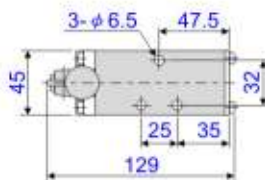

## 5通推桿閥 G1/4 3/8

規格表

訂購編號	SH-402	SH-403	SH-402-A	SH-403-A
操作方式	五口二位			
記號				
牙徑	G1/4	G3/8	G1/4	G3/8
作動方向	保持式		彈簧復歸式	

■彈簧復歸式

■保持式

## 5通壓扣閥 G1/4 3/8

規格表

訂購編號	PSH-402	PSH-403	PSH-402-A	PSH-403-A
操作方式	五口二位			
記號				
牙徑	G1/4	G3/8	G1/4	G3/8
作動方向	保持式		彈簧復歸式	

■彈簧復歸式

■保持式

## 5通腳踏閥 G1/4 3/8

規格表

訂購編號	ST-402-A	ST-403-A
操作方式	五口二位	
記號		
牙徑	G1/4	G3/8
作動方向	彈簧復歸式	

## 5通腳踏閥 G1/4 3/8

規格表

訂購編號	KT-402	KT-403	KD-402	KD-403
操作方式	五口二位			
記號				
牙徑	G1/4	G3/8	G1/4	G3/8
作動方向	保持式		彈簧復歸式	