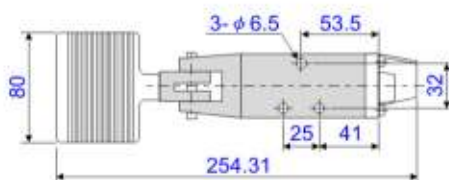

## 5通推桿閥 G1/4 3/8

規格表

訂購編號	SH-402	SH-403	SH-402-A	SH-403-A
操作方式	五口二位			
記號				
牙徑	G1/4	G3/8	G1/4	G3/8
作動方向	保持式		彈簧復歸式	

■彈簧復歸式

■保持式

## 5通壓扣閥 G1/4 3/8

規格表

訂購編號	PSH-402	PSH-403	PSH-402-A	PSH-403-A
操作方式	五口二位			
記號				
牙徑	G1/4	G3/8	G1/4	G3/8
作動方向	保持式		彈簧復歸式	

■彈簧復歸式

■保持式

## 5通腳踏閥 G1/4 3/8

規格表

訂購編號	ST-402-A	ST-403-A
操作方式	五口二位	
記號		
牙徑	G1/4	G3/8
作動方向	彈簧復歸式	

## 5通腳踏閥 G1/4 3/8

規格表

訂購編號	KT-402	KT-403	KD-402	KD-403
操作方式	五口二位			
記號				
牙徑	G1/4	G3/8	G1/4	G3/8
作動方向	保持式		彈簧復歸式	