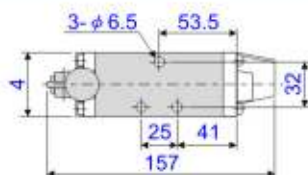

## 5通推桿閥 G1/4 3/8

規格表

訂購編號	SH-402	SH-403	SH-402-A	SH-403-A
操作方式	五口二位			
記號				
牙徑	G1/4	G3/8	G1/4	G3/8
作動方向	保持式		彈簧復歸式	

■彈簧復歸式

■保持式

## 5通壓扣閥 G1/4 3/8

規格表

訂購編號	PSH-402	PSH-403	PSH-402-A	PSH-403-A
操作方式	五口二位			
記號				
牙徑	G1/4	G3/8	G1/4	G3/8
作動方向	保持式		彈簧復歸式	

■彈簧復歸式

■保持式

## 5通腳踏閥 G1/4 3/8

規格表

訂購編號	ST-402-A	ST-403-A
操作方式	五口二位	
記號		
牙徑	G1/4	G3/8
作動方向	彈簧復歸式	

## 5通腳踏閥 G1/4 3/8

規格表

訂購編號	KT-402	KT-403	KD-402	KD-403
操作方式	五口二位			
記號				
牙徑	G1/4	G3/8	G1/4	G3/8
作動方向	保持式		彈簧復歸式	