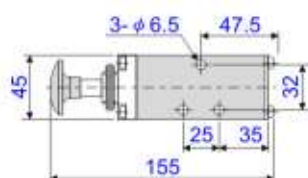

## 5通推桿閥 G1/4 3/8

規格表

訂購編號	SH-402	SH-403	SH-402-A	SH-403-A
操作方式	五口二位			
記號				
牙徑	G1/4	G3/8	G1/4	G3/8
作動方向	保持式		彈簧復歸式	

■彈簧復歸式

■保持式

## 5通壓扣閥 G1/4 3/8

規格表

訂購編號	PSH-402	PSH-403	PSH-402-A	PSH-403-A
操作方式	五口二位			
記號				
牙徑	G1/4	G3/8	G1/4	G3/8
作動方向	保持式		彈簧復歸式	

■彈簧復歸式

■保持式

## 5通腳踏閥 G1/4 3/8

規格表

訂購編號	ST-402-A	ST-403-A
操作方式	五口二位	
記號		
牙徑	G1/4	G3/8
作動方向	彈簧復歸式	

## 5通腳踏閥 G1/4 3/8

規格表

訂購編號	KT-402	KT-403	KD-402	KD-403
操作方式	五口二位			
記號				
牙徑	G1/4	G3/8	G1/4	G3/8
作動方向	保持式		彈簧復歸式	