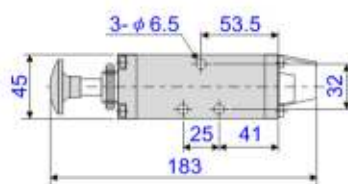

## 5通推桿閥 G1/4 3/8

規格表

訂購編號	SH-402	SH-403	SH-402-A	SH-403-A
操作方式	五口二位			
記號				
牙徑	G1/4	G3/8	G1/4	G3/8
作動方向	保持式		彈簧復歸式	

■彈簧復歸式

■保持式

## 5通壓扣閥 G1/4 3/8

規格表

訂購編號	PSH-402	PSH-403	PSH-402-A	PSH-403-A
操作方式	五口二位			
記號				
牙徑	G1/4	G3/8	G1/4	G3/8
作動方向	保持式		彈簧復歸式	

■彈簧復歸式

■保持式

## 5通腳踏閥 G1/4 3/8

規格表

訂購編號	ST-402-A	ST-403-A
操作方式	五口二位	
記號		
牙徑	G1/4	G3/8
作動方向	彈簧復歸式	

## 5通腳踏閥 G1/4 3/8

規格表

訂購編號	KT-402	KT-403	KD-402	KD-403
操作方式	五口二位			
記號				
牙徑	G1/4	G3/8	G1/4	G3/8
作動方向	保持式		彈簧復歸式	